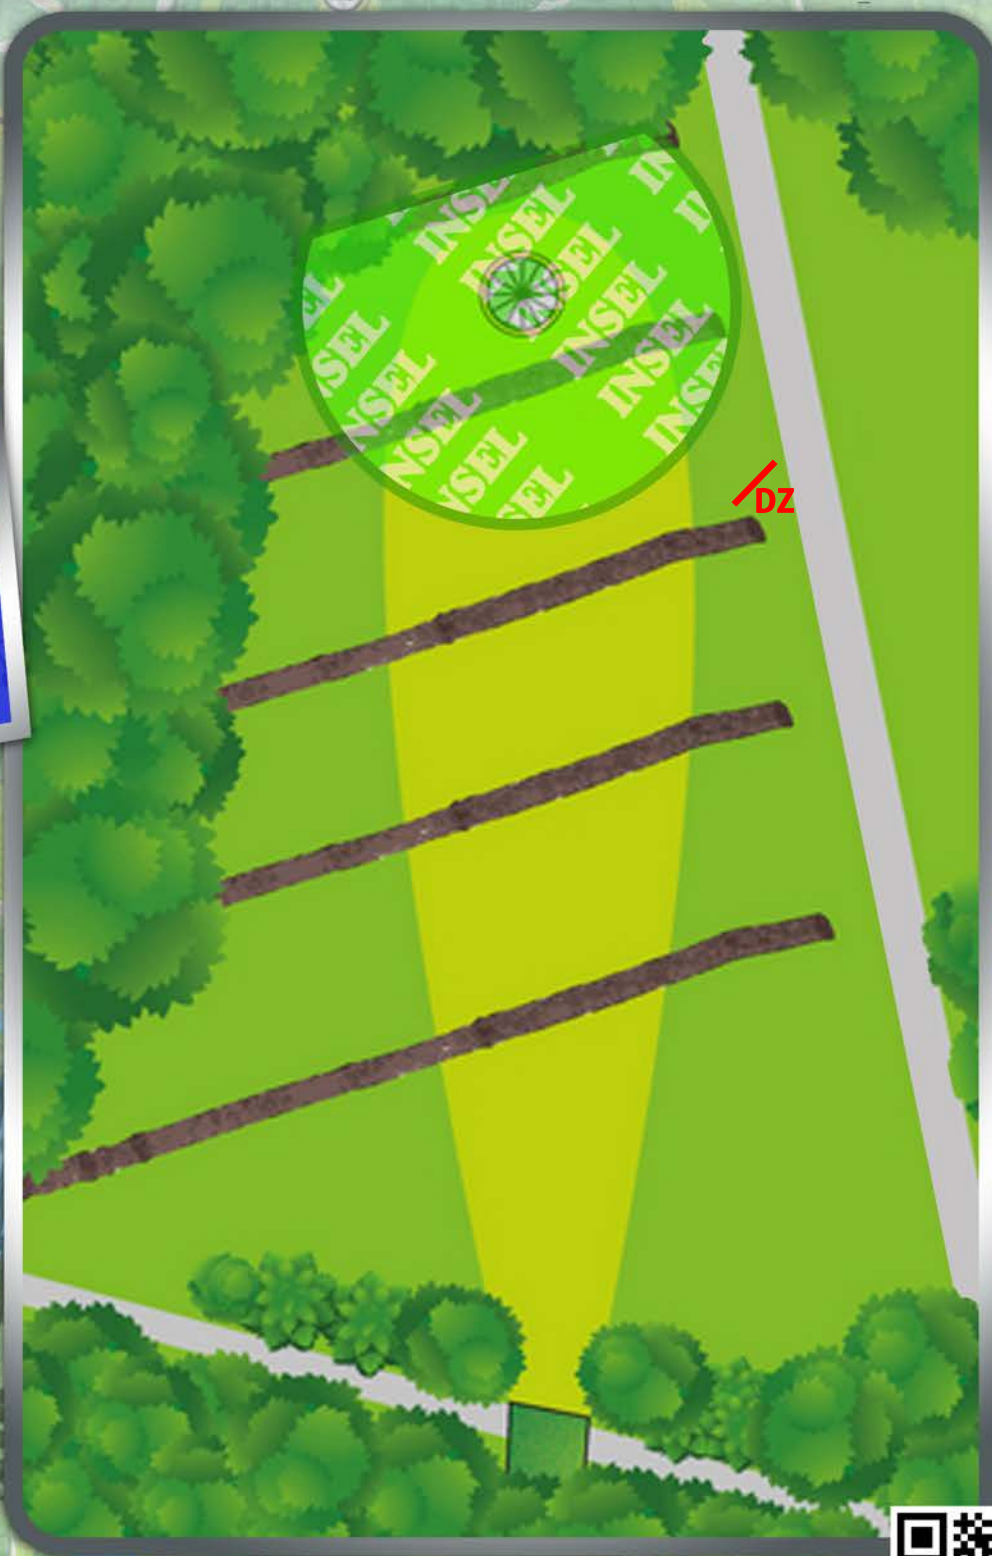

77 m

ACHTUNG!

Beim Querweg muss bei jedem Wurf gespottet werden!

Out of Bounds/Aus:

linker Fussweg

HAZARD Zone:

Bis zum Weg

www.discgolf-bremerhaven.de

5

BREMERHAVEN CHAMPIONSHIP

PAR 3
56 m

Out of Bounds/Aus:
Gebüsch links und rechts
der linken Weg

www.discgolf-bremerhaven.de

6

BREMERHAVEN CHAMPIONSHIP

PAR 3
133 m

Out of Bounds/Aus:
linkes & hinteres Gebüsch
linke Wiese

7

BREMERHAVEN CHAMPIONSHIP

PAR 3
64 m

Insel Bahn:
Drop Zone bei verfehlen

www.discgolf-bremerhaven.de

8

BREMERHAVEN CHAMPIONSHIP

PAR 3
102 m

Out of Bounds/Aus:
hinteres Gebüsch

www.discgolf-bremerhaven.de

9

BREMERHAVEN CHAMPIONSHIP

PAR 3
123 m

Out of Bounds/Aus:
rechter Fussweg!

71 m
233 ft