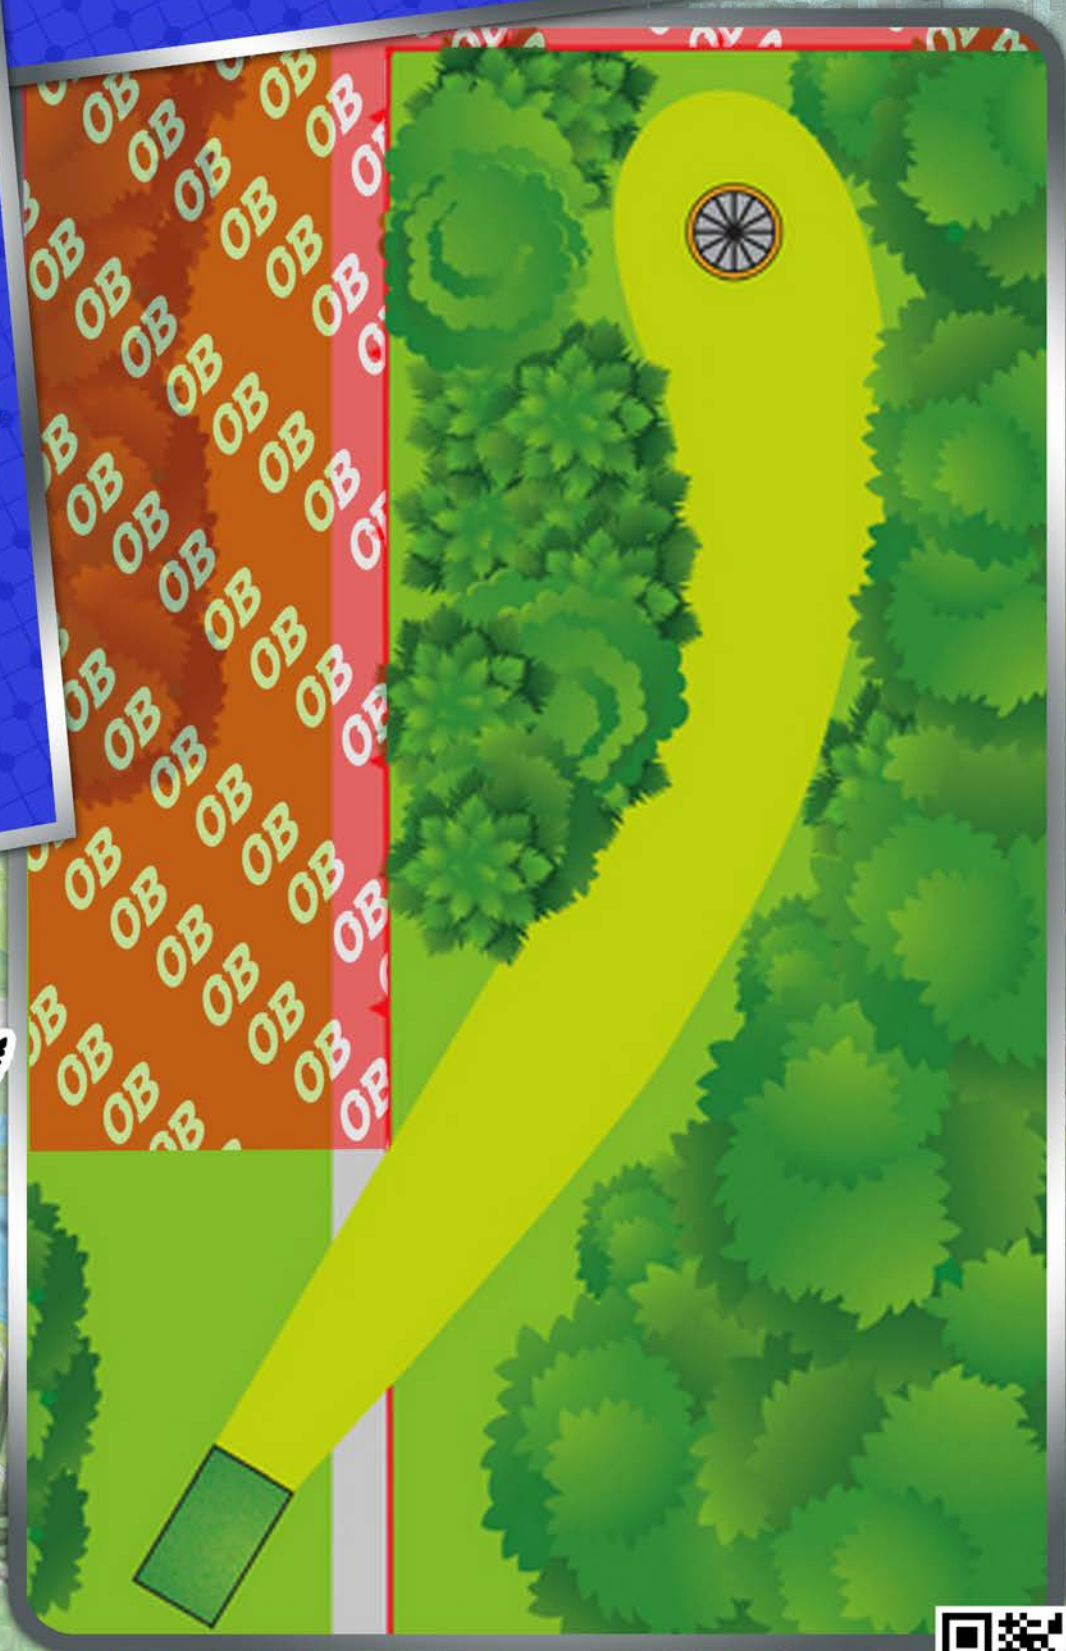

13

BREMERHAVEN CHAMPIONSHIP

PAR 3

82 m

Out of Bounds/Aus:

linker Weg,
hinterer Weg

www.discgolf-bremerhaven.de