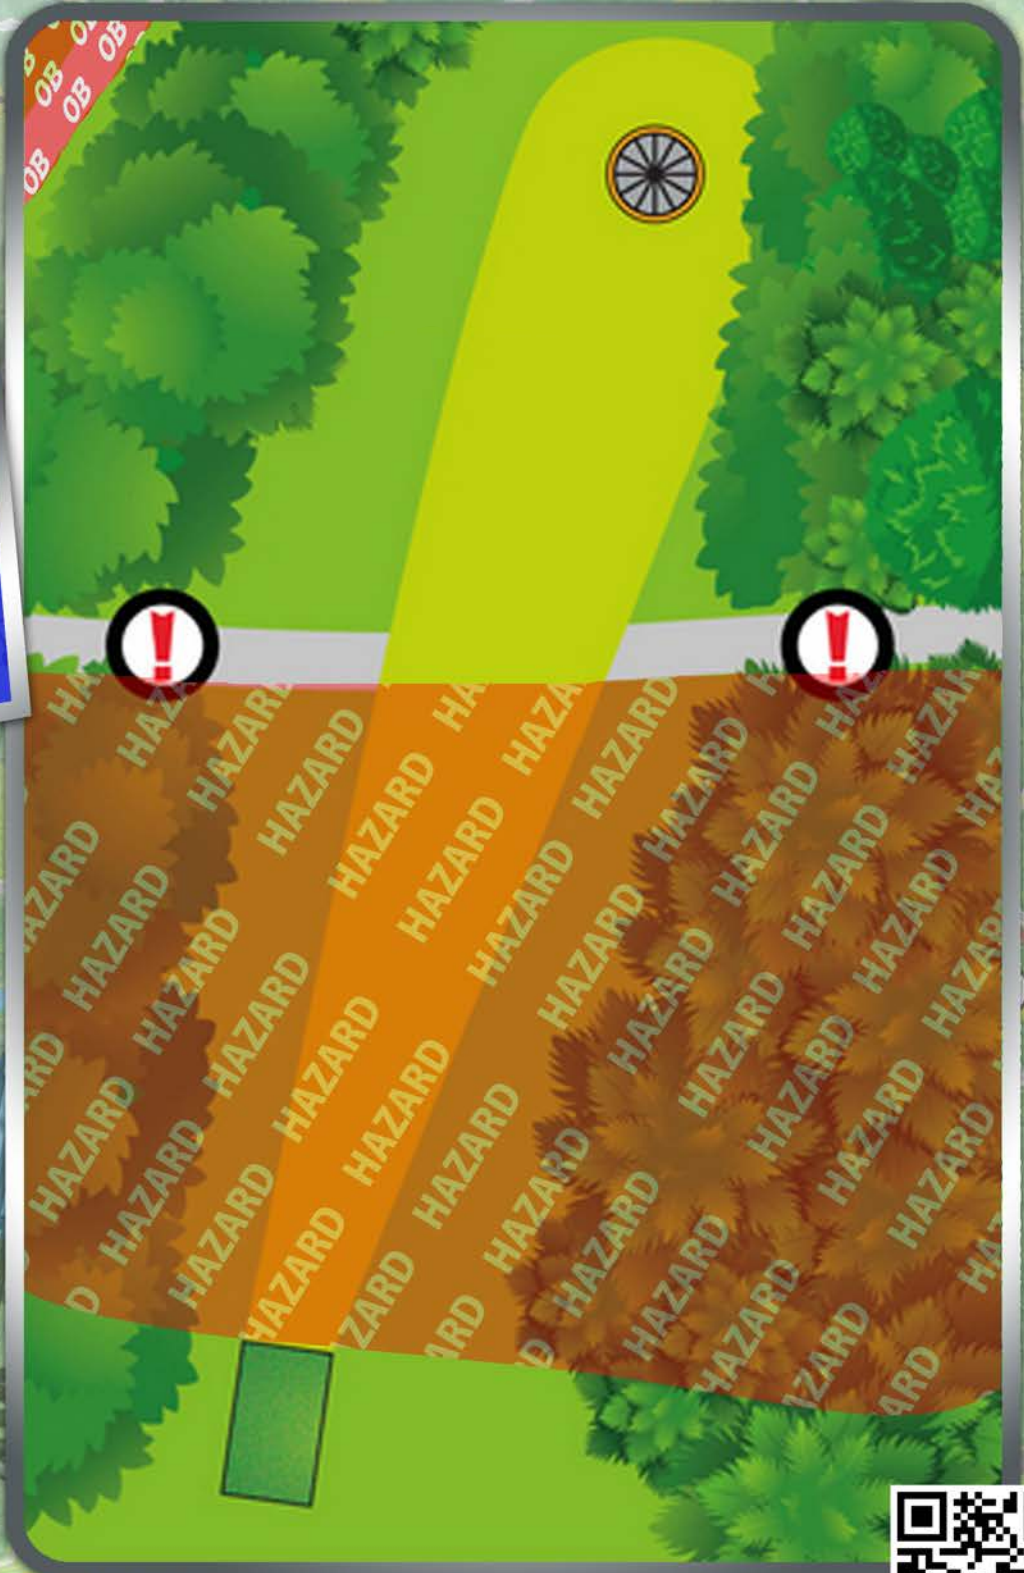

77 m

ACHTUNG!

Beim Querweg muss bei jedem Wurf gespottet werden!

Out of Bounds/Aus:

linker Fussweg

HAZARD Zone:

Bis zum Weg

www.discgolf-bremerhaven.de

5

BREMERHAVEN CHAMPIONSHIP

PAR 3
56 m

Out of Bounds/Aus:
Gebüsch links und rechts
der linken Weg

www.discgolf-bremerhaven.de

6

BREMERHAVEN CHAMPIONSHIP

PAR 3
133 m