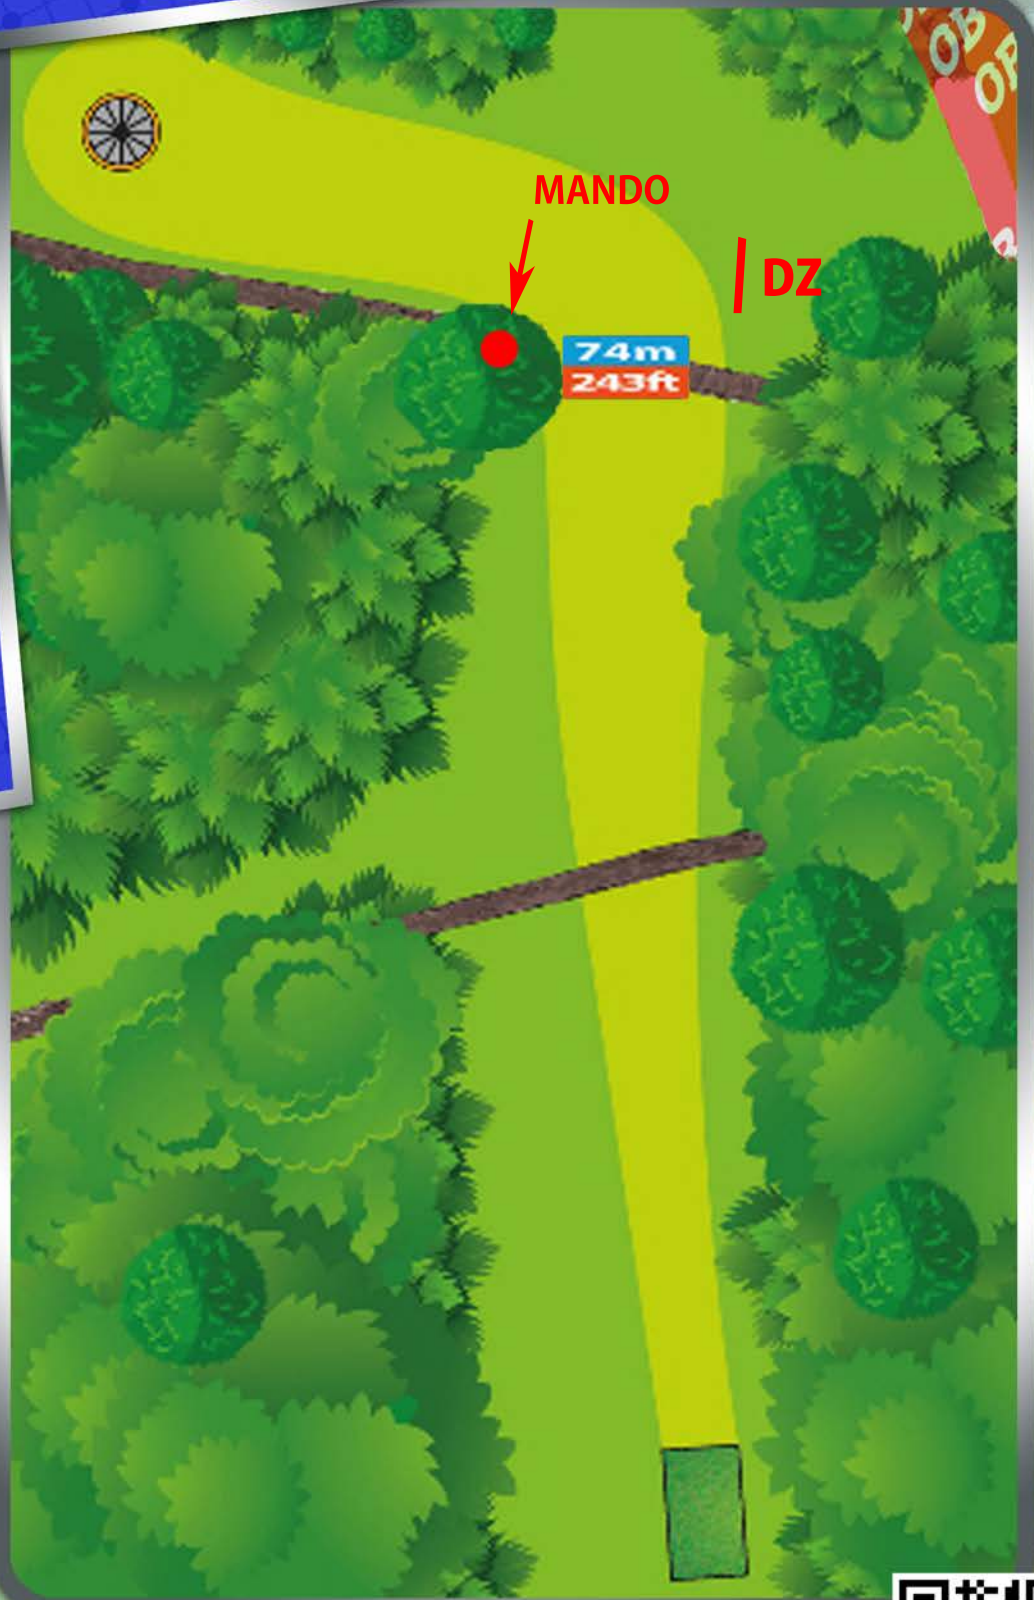

77 m

ACHTUNG!

Beim Querweg muss bei jedem Wurf gespottet werden!

Out of Bounds/Aus:

linker Fussweg

HAZARD Zone:

Bis zum Weg

www.discgolf-bremerhaven.de

www.discgolf-bremerhaven.de

10

BREMERHAVEN CHAMPIONSHIP

PAR 4

127 m

Out of Bounds/Aus:
rechter Fussweg!

Mando:
Baum rechts umspielen

www.discgolf-bremerhaven.de

BREMERHAVEN CHAMPIONSHIP

11

PAR 3

112 m

Out of Bounds/Aus:
rechtes und linkes Gebüsch!

www.discgolf-bremerhaven.de

BREMERHAVEN CHAMPIONSHIP

12