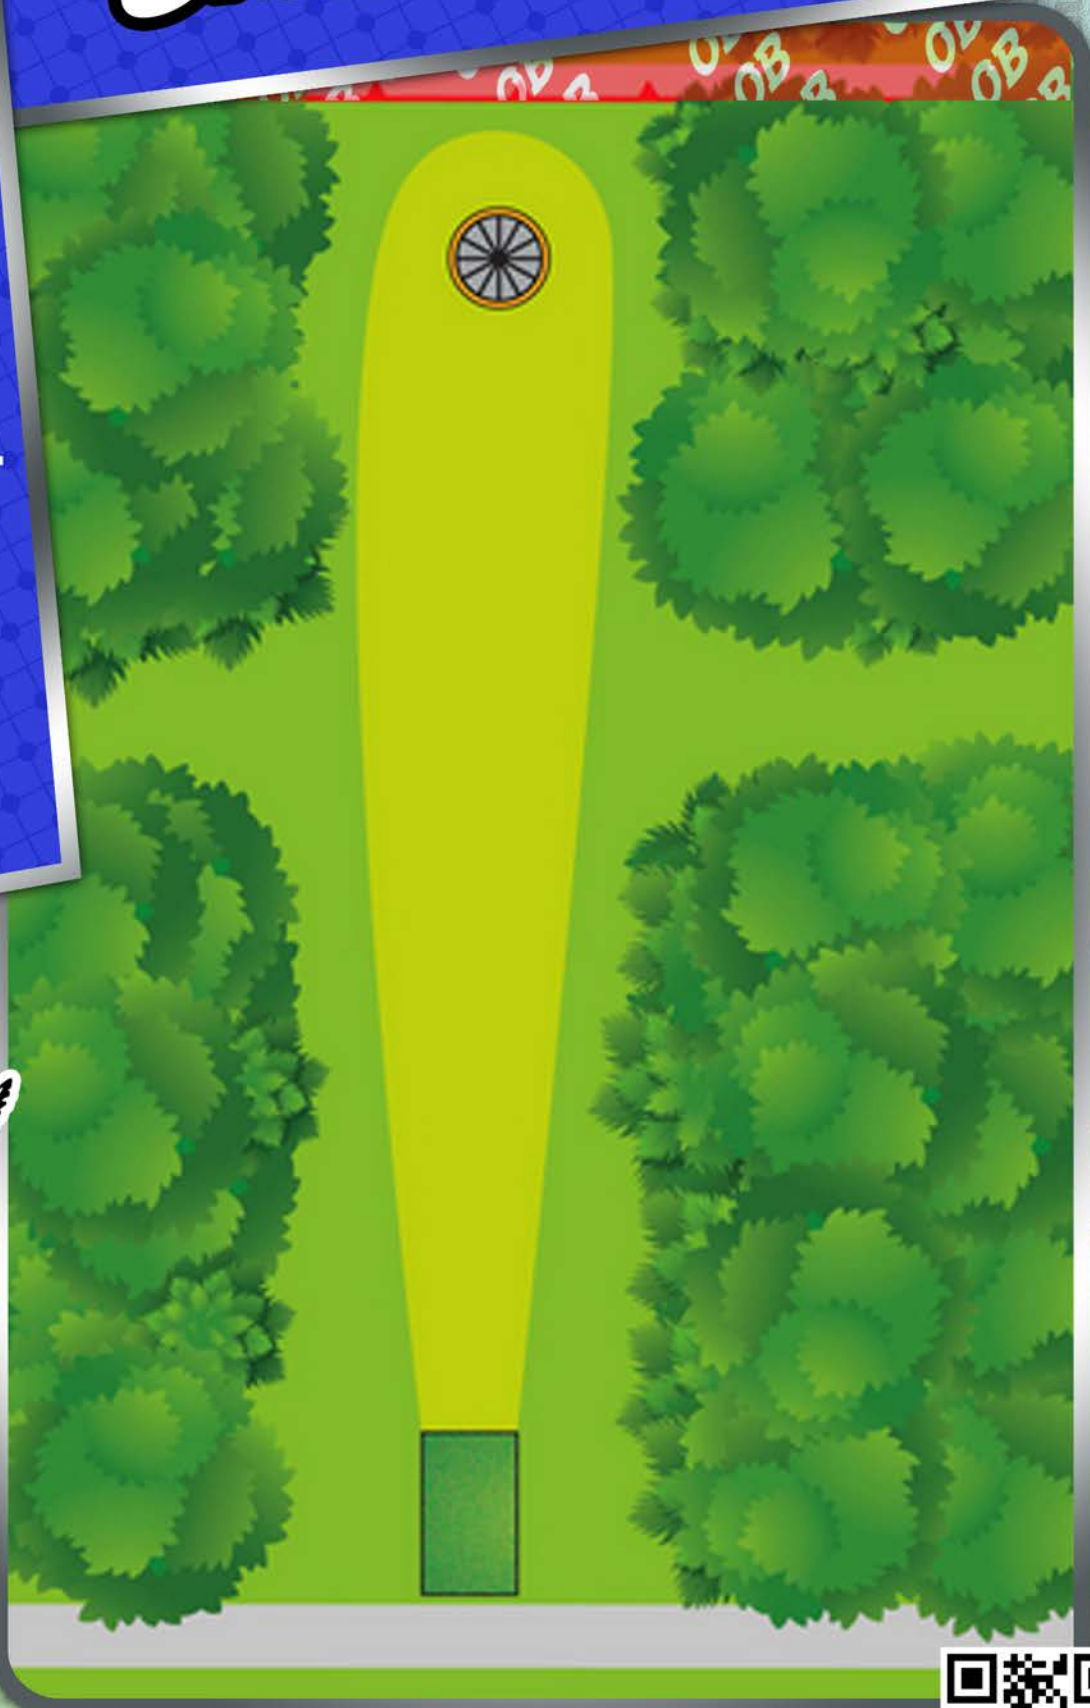

Out of Bounds/Aus:
Fussweg links und rechts

www.discgolf-bremerhaven.de

15

BREMERHAVEN CHAMPIONSHIP

PAR 3

81 m

Out of Bounds/Aus:
rechtes Gebüsch
hinterer Fussweg

www.discgolf-bremerhaven.de

16

BREMERHAVEN CHAMPIONSHIP

PAR 3
46 m

InselBahn:
Dropzone bei verfehlen!

www.discgolf-bremerhaven.de

BREMERHAVEN CHAMPIONSHIP

17

PAR 3

86 m

Out of Bounds/Aus:
hinterer Weg

www.discgolf-bremerhaven.de

18

BREMERHAVEN CHAMPIONSHIP

PAR 3

72 m

Out of Bounds/Aus:
hinterer Fussweg