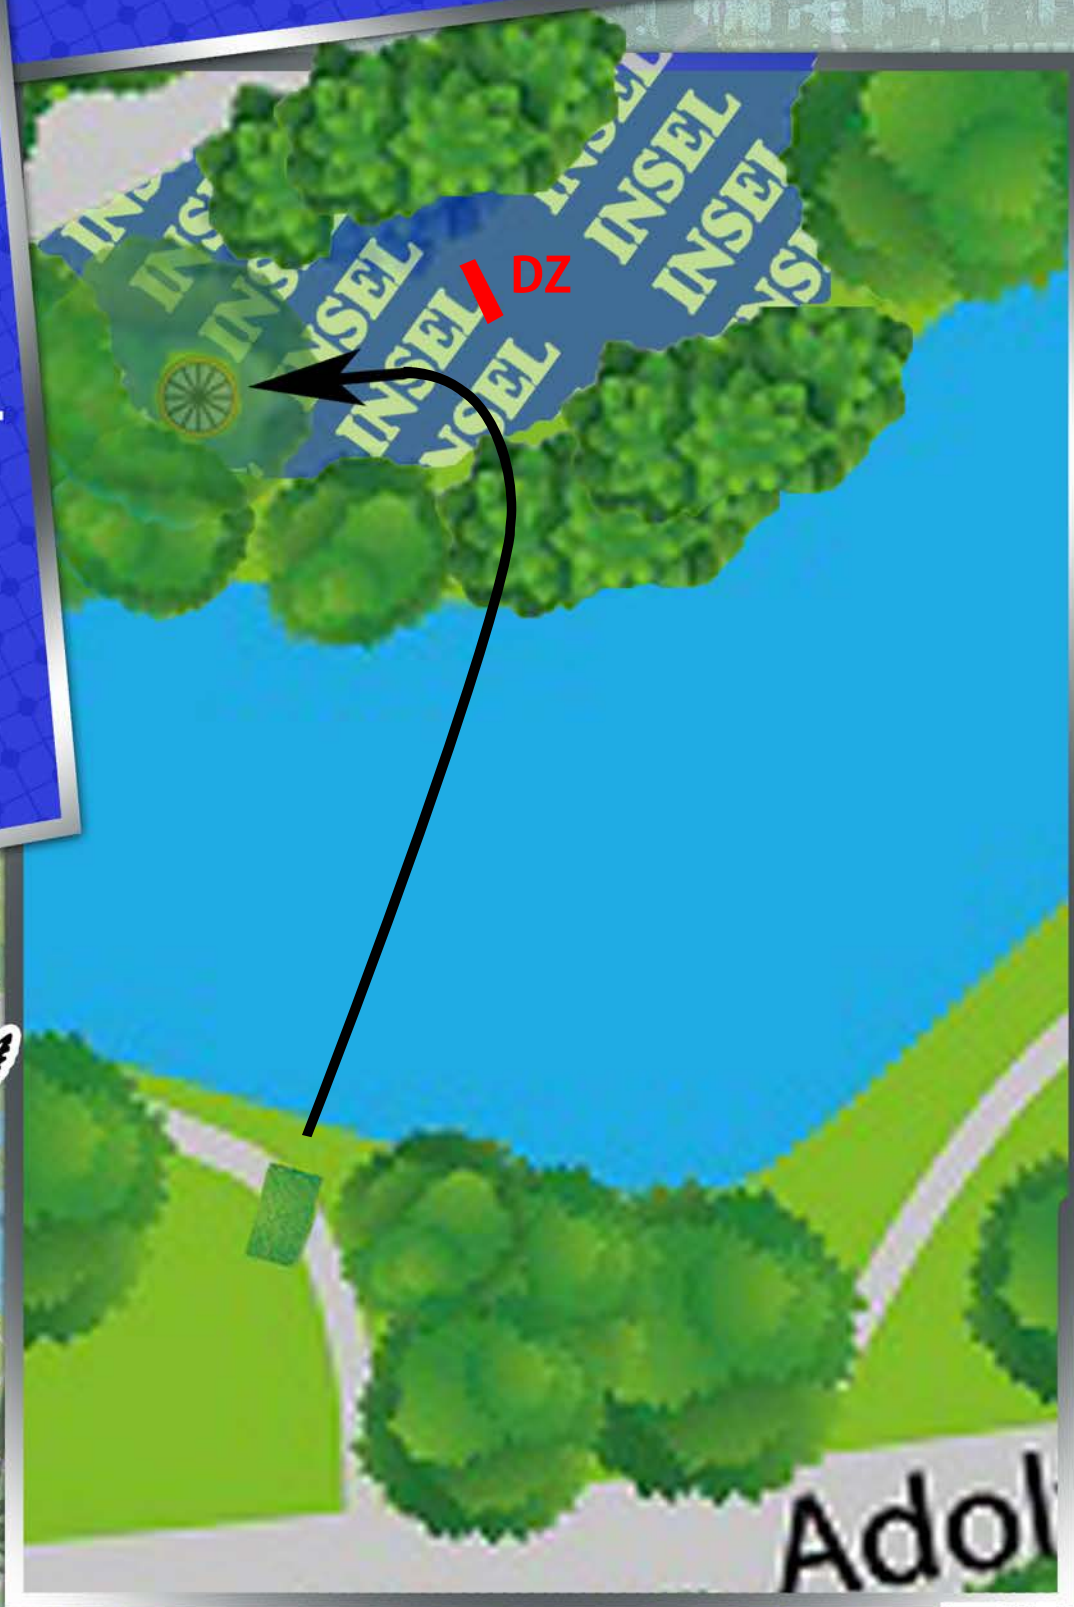

16

BREMERHAVEN CHAMPIONSHIP

PAR 3
46 m

InselBahn:
Dropzone bei verfehlen!

www.discgolf-bremerhaven.de