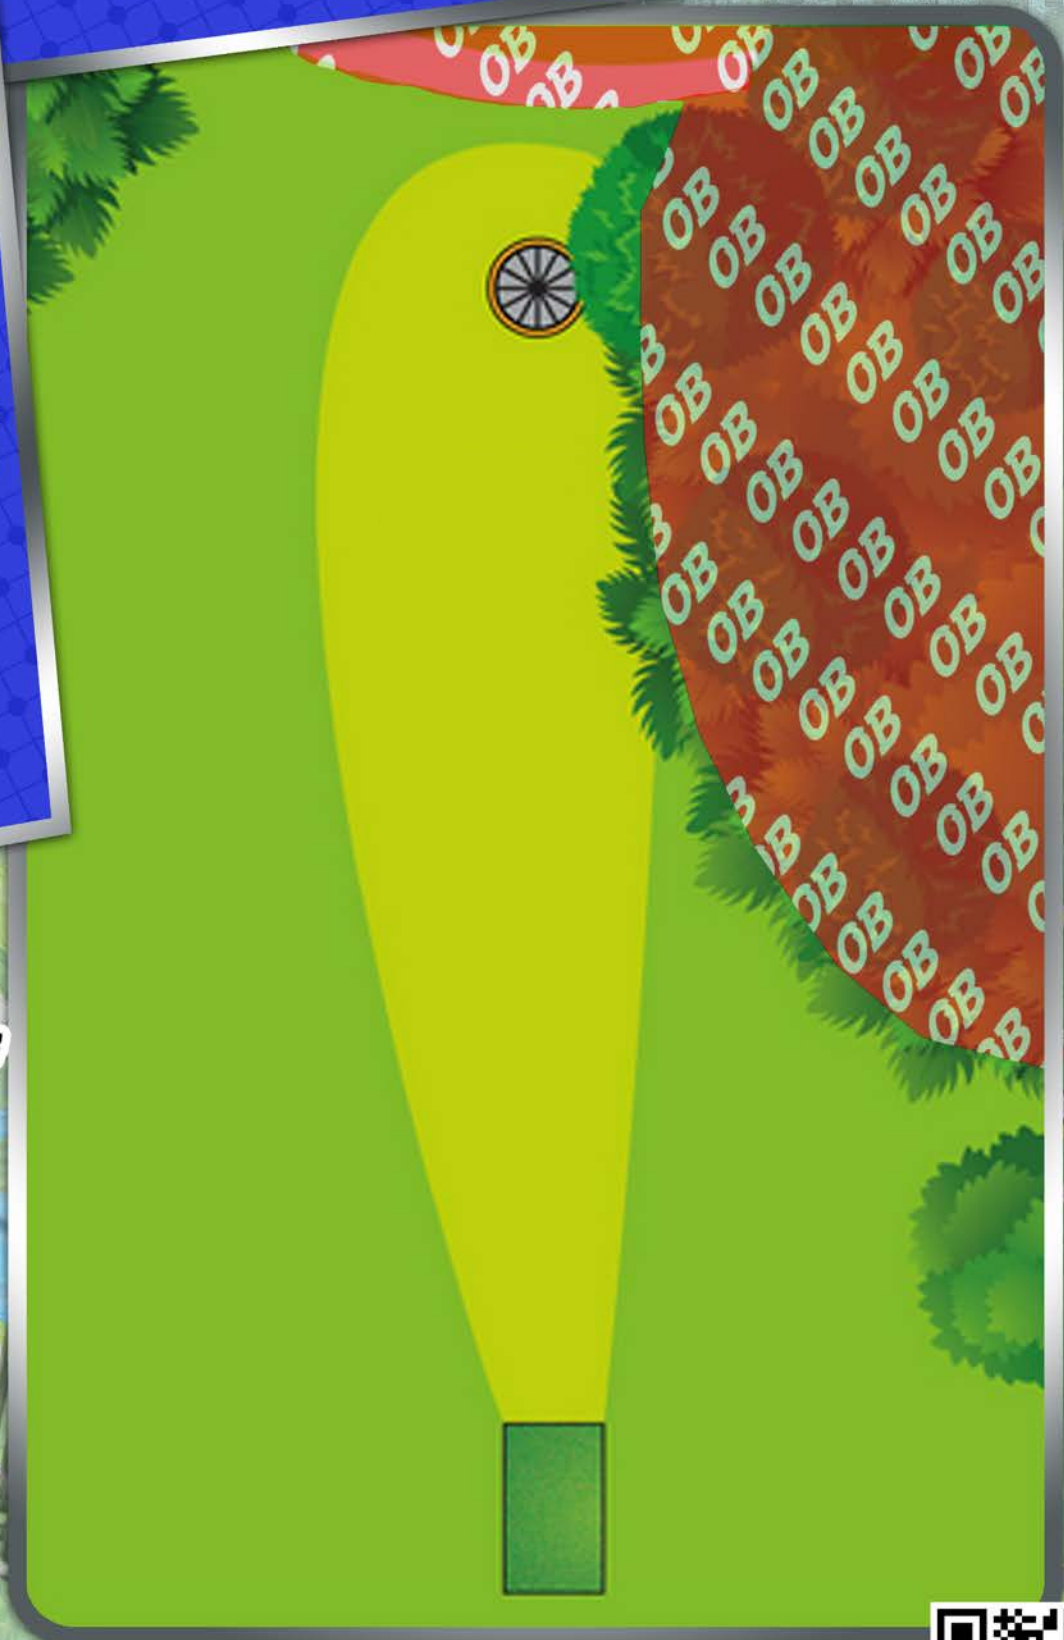

BREMERHAVEN CHAMPIONSHIP

12

PAR 3

68 m

Out of Bounds/Aus:
rechtes Gebüsch,
hinteren Weg

www.discgolf-bremerhaven.de