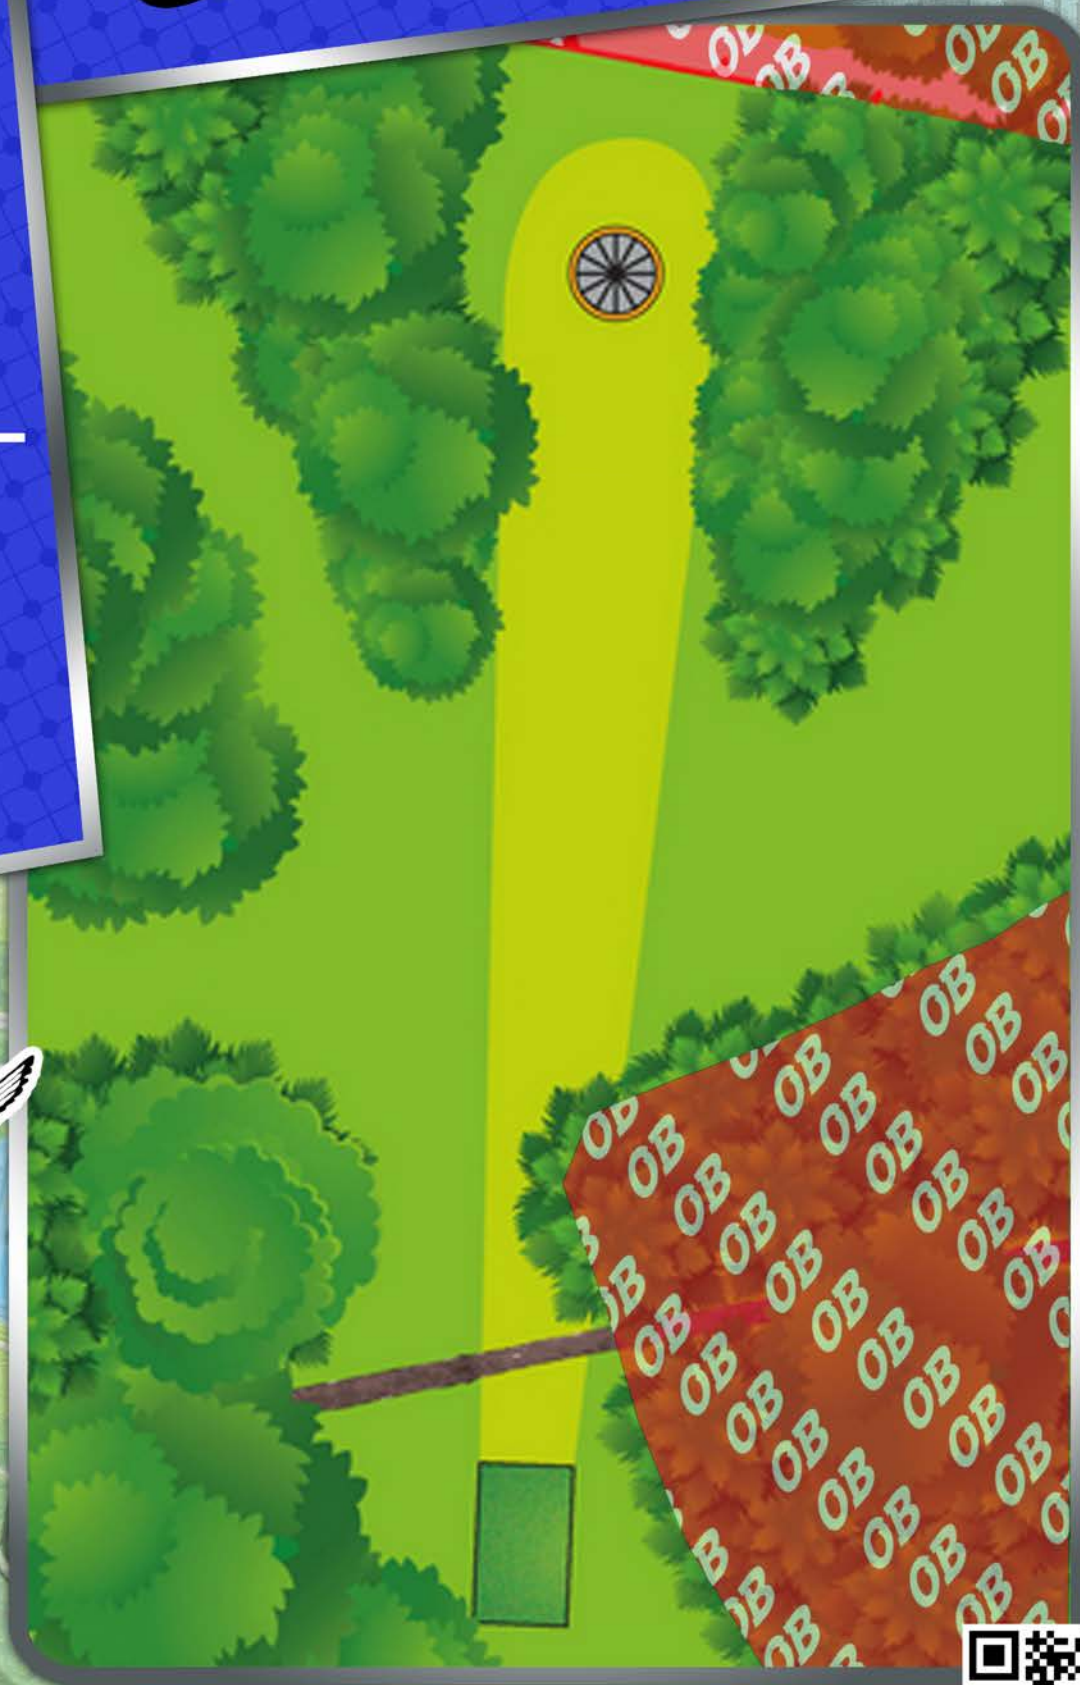

Out of Bounds/Aus:
Fussweg links und rechts

www.discgolf-bremerhaven.de

15

BREMERHAVEN CHAMPIONSHIP

PAR 3

81 m

Out of Bounds/Aus:
rechtes Gebüsch
hinterer Fussweg

www.discgolf-bremerhaven.de