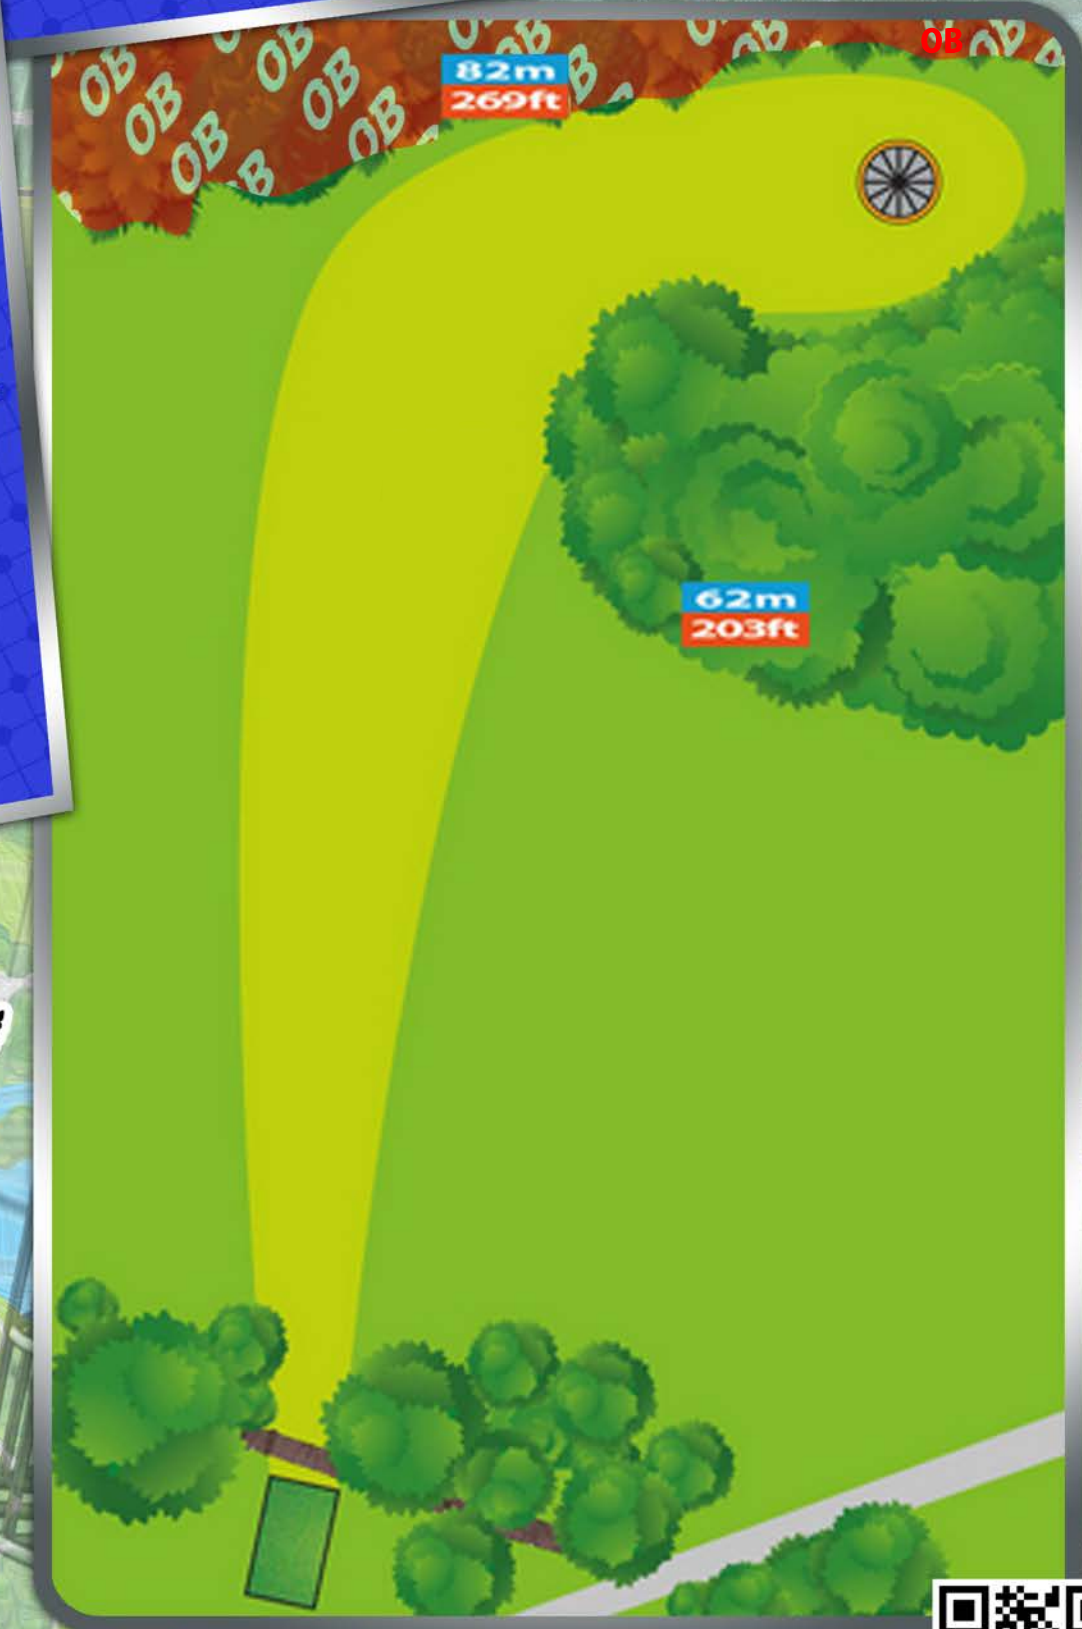

8

BREMERHAVEN CHAMPIONSHIP

PAR 3
102 m

Out of Bounds/Aus:
hinteres Gebüsch

www.discgolf-bremerhaven.de