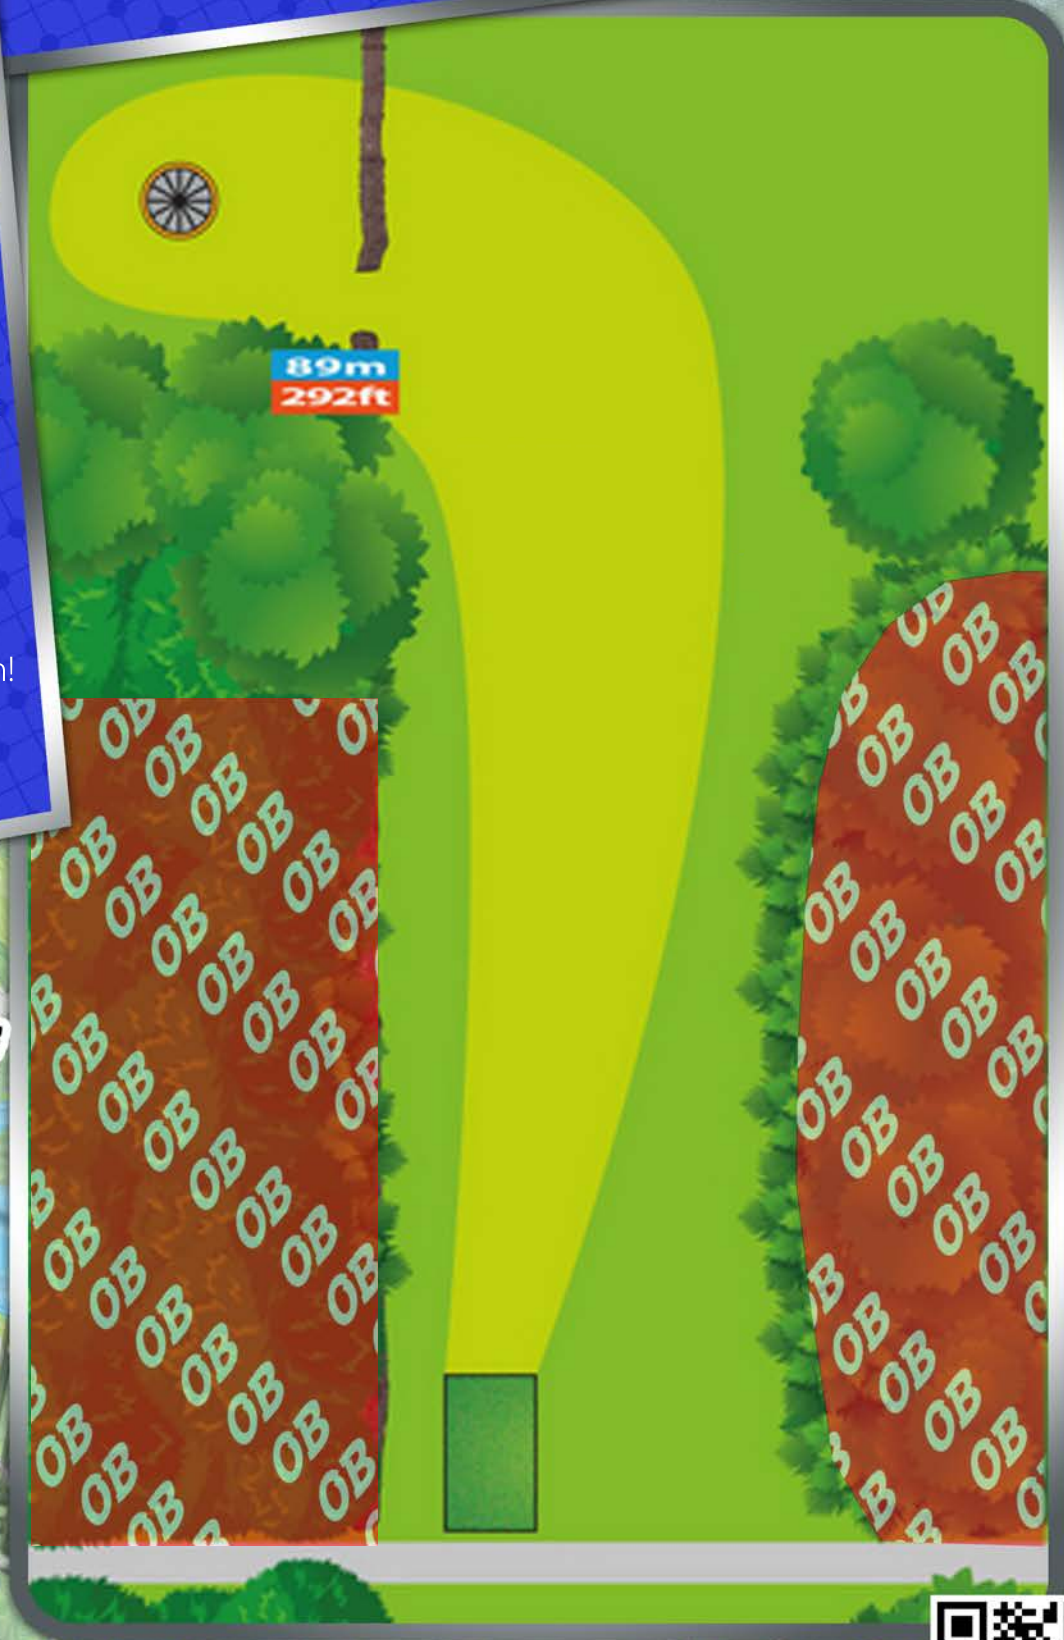

BREMERHAVEN CHAMPIONSHIP

11

PAR 3

112 m

Out of Bounds/Aus:
rechtes und linkes Gebüsch!

www.discgolf-bremerhaven.de