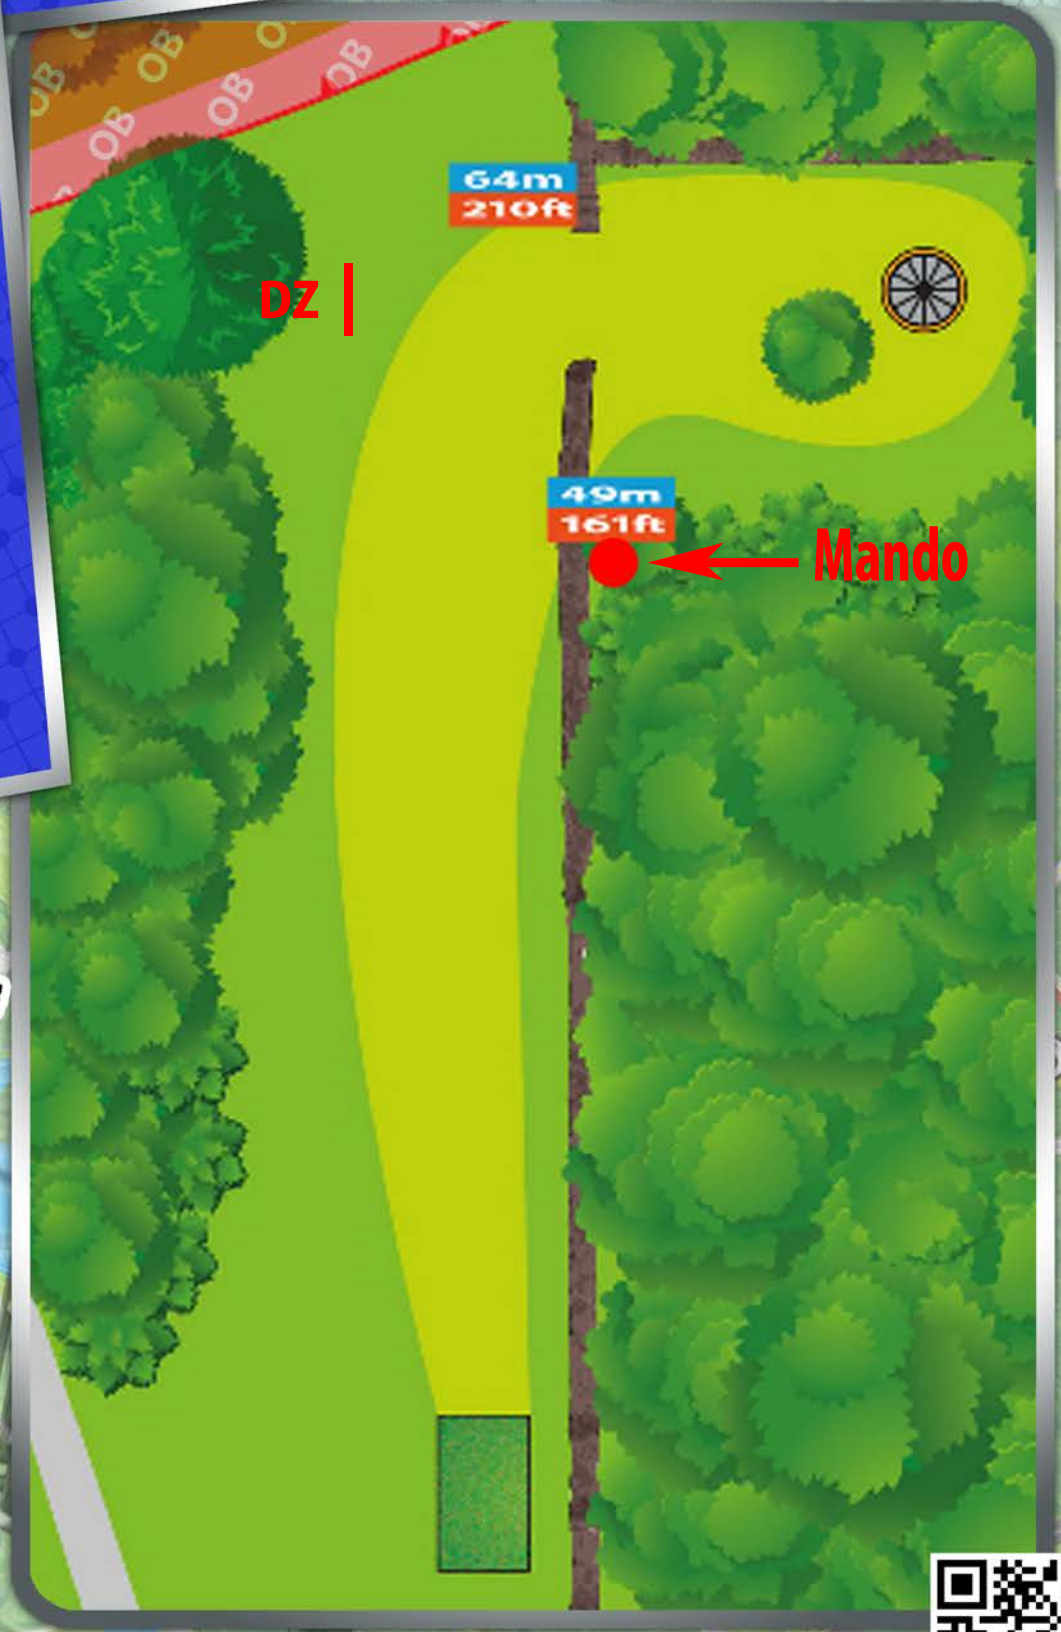

Playersmeeting: 9 Uhr

Tee off 1. Runde: 9:30 Uhr

Mittagessen ab 12 Uhr am Bootshaus

Tee off 2. Runde: ca 13:30 Uhr

Siegerehrung: ca. 17 Uhr

*Parkmöglichkeiten befinden sich nicht am Bootshaus. Die Autos bitte am P+R Bremerhaven in der Frühlingsstraße 13 abstellen. Von dort aus ist es ein kurzer Fußweg zum Bootshaus.

www.prodiscus.fi

www.discgolf-bremerhaven.de

www.discgolf-bremerhaven.de

1

BREMERHAVEN CHAMPIONSHIP

PAR 3
93 m

Out of Bounds/Aus:
hinterer Weg

Mando:
letzter Baum - links umspielen

www.discgolf-bremerhaven.de

2

BREMERHAVEN CHAMPIONSHIP

PAR 3

86 m

Out of Bounds/Aus:

Gebüsch rechts vom Graben

www.discgolf-bremerhaven.de

77 m

ACHTUNG!

Beim Querweg muss bei jedem Wurf gespottet werden!

Out of Bounds/Aus:

linker Fussweg

HAZARD Zone:

Bis zum Weg

www.discgolf-bremerhaven.de